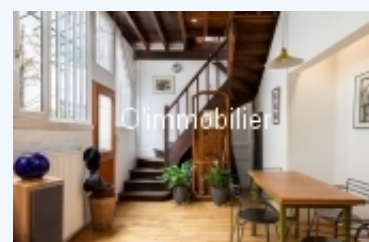

# T2020-022, ATELIER SINGULIER, INDÉPENDANT, CALME, LUMINEUX, MODULABLE

Vente. 1 790 000 €

Paris 20ème - Ménilmontant/Pixérécourt: Atelier SINGULIER, INDÉPENDANT d'environ 180 m<sup>2</sup> situé dans la cour d'un immeuble ancien. Exposé SUD, il est au CALME et LUMINEUX. Distribué sur 2 niveaux, il est entièrement modulable et vous propose 3 entrées indépendantes. Très belles hauteurs sous plafond.

Actuellement, il se compose: au rez-de-chaussée d'une pièce de vie d'environ 40 m<sup>2</sup> avec cheminée et une cuisine américaine, deux chambres avec mezzanine, une salle de bain avec WC, un bureau et une buanderie.

Paris 20ème - Ménilmontant/Pixérécourt: Atelier SINGULIER, INDÉPENDANT d'environ 180 m<sup>2</sup> situé dans la cour d'un immeuble ancien. Exposé SUD, il est au CALME et LUMINEUX. Distribué sur 2 niveaux, il est entièrement modulable et vous propose 3 entrées indépendantes. Très belles hauteurs sous plafond. Actuellement, il se compose: au rez-de-chaussée d'une pièce de vie d'environ 40 m<sup>2</sup> avec cheminée et une cuisine américaine, deux chambres avec mezzanine, une salle de bain avec WC, un bureau et une buanderie. Au 1er étage: deux bureaux, un WC, un salon et de deux chambres avec mezzanine. L'une d'entre-elle a une entrée indépendante et une salle d'eau. Le passage devant l'atelier est privatif. LES POINTS +: CALME - LUMIÈRE - MODULABLE - HAUTEUR SOUS PLAFOND - SINGULIER