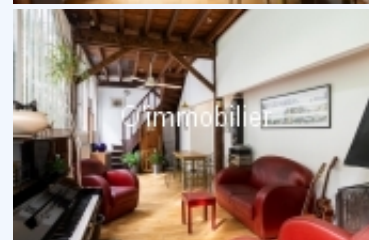

# T2020-022, ATELIER SINGULIER, INDÉPENDANT, CALME, LUMINEUX, MODULABLE

Vente. 1 790 000 €

Paris 20ème - Ménilmontant/Pixérécourt: Atelier SINGULIER, INDÉPENDANT d'environ 180 m<sup>2</sup> situé dans la cour d'un immeuble ancien. Exposé SUD, il est au CALME et LUMINEUX. Distribué sur 2 niveaux, il est entièrement modulable et vous propose 3 entrées indépendantes. Très belles hauteurs sous plafond.

Actuellement, il se compose: au rez-de-chaussée d'une pièce de vie d'environ 40 m<sup>2</sup> avec cheminée et une cuisine américaine, deux chambres avec mezzanine, une salle de bain avec WC, un bureau et une buanderie.

Paris 20ème - Ménilmontant/Pixérécourt: Atelier SINGULIER, INDÉPENDANT d'environ 180 m<sup>2</sup> situé dans la cour d'un immeuble ancien. Exposé SUD, il est au CALME et LUMINEUX. Distribué sur 2 niveaux, il est entièrement modulable et vous propose 3 entrées indépendantes. Très belles hauteurs sous plafond. Actuellement, il se compose: au rez-de-chaussée d'une pièce de vie d'environ 40 m<sup>2</sup> avec cheminée et une cuisine américaine, deux chambres avec mezzanine, une salle de bain avec WC, un bureau et une buanderie. Au 1er étage: deux bureaux, un WC, un salon et de deux chambres avec mezzanine. L'une d'entre-elle a une entrée indépendante et une salle d'eau. Le passage devant l'atelier est privatif. LES POINTS +: CALME - LUMIÈRE - MODULABLE - HAUTEUR SOUS PLAFOND - SINGULIER